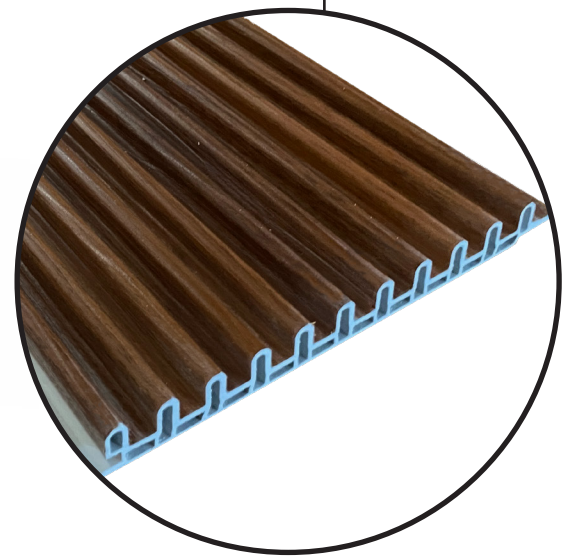

Adhams[®]

The Royal Definition

Building Materials

WPVC LOUVERS

11 GROOVE

W - 601

Size : 160X17X2900mm

W - 602

Size : 160X17X2900mm

W - 605

Size : 160X17X2900mm

W - 606

Size : 160X17X2900mm

W - 607

Size : 160X17X2900mm

W - 608

Size : 160X17X2900mm

11G - 701 BUTTERNUT
Size : 170x15x2900mm

11G - 705 GREEN
Size : 170x15x2900mm

11G - 706 CREAM
Size : 170x15x2900mm

11G - 708 ASH GREY
Size : 170x15x2900mm

11G - 709 GARDANIA
Size : 170x15x2900mm