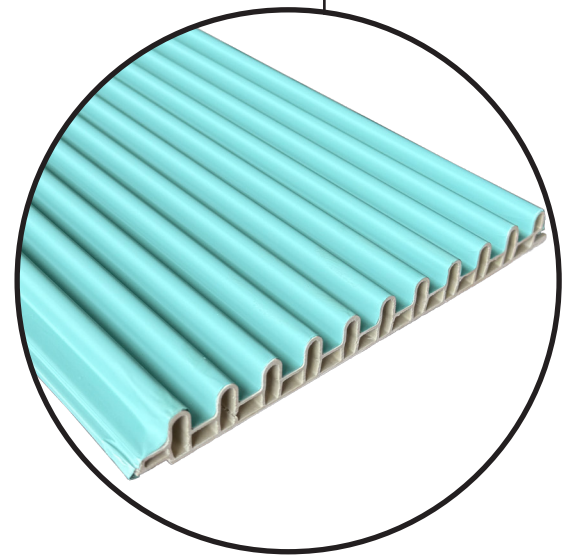

Adhams[®]

The Royal Definition

Building Materials

WPVC LOUVERS

11 GROOVE

W - 601

Size : 160X17X2900mm

W - 602

Size : 160X17X2900mm

W - 605

Size : 160X17X2900mm

W - 606

Size : 160X17X2900mm

W - 607

Size : 160X17X2900mm

W - 608

Size : 160X17X2900mm

11G - 701 BUTTERNUT
Size : 170x15x2900mm

11G - 705 GREEN
Size : 170x15x2900mm

11G - 706 CREAM
Size : 170x15x2900mm

11G - 708 ASH GREY
Size : 170x15x2900mm

11G - 709 GARDANIA
Size : 170x15x2900mm