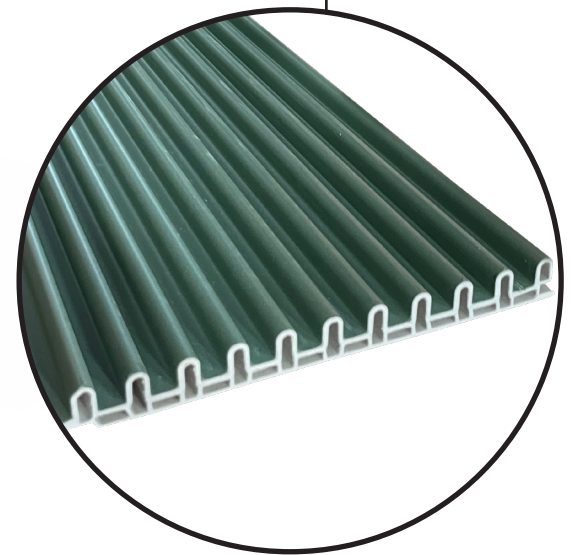

Adhams[®]

The Royal Definition

Building Materials

WPVC LOUVERS

11 GROOVE

W - 601

Size : 160X17X2900mm

W - 602

Size : 160X17X2900mm

W - 605

Size : 160X17X2900mm

W - 606

Size : 160X17X2900mm

W - 607

Size : 160X17X2900mm

W - 608

Size : 160X17X2900mm

11G - 701 BUTTERNUT
Size : 170x15x2900mm

11G - 705 GREEN
Size : 170x15x2900mm

11G - 706 CREAM
Size : 170x15x2900mm

11G - 708 ASH GREY
Size : 170x15x2900mm

11G - 709 GARDANIA
Size : 170x15x2900mm