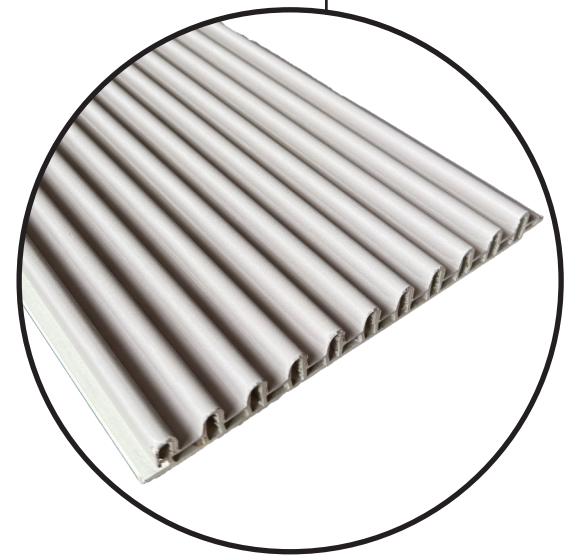

Adhams[®]

The Royal Definition

Building Materials

WPVC LOUVERS

11 GROOVE

W - 601

Size : 160X17X2900mm

W - 602

Size : 160X17X2900mm

11G - 701 BUTTERNUT
Size : 170x15x2900mm

11G - 705 GREEN
Size : 170x15x2900mm

11G - 706 CREAM
Size : 170x15x2900mm

11G - 708 ASH GREY
Size : 170x15x2900mm

11G - 709 GARDANIA
Size : 170x15x2900mm