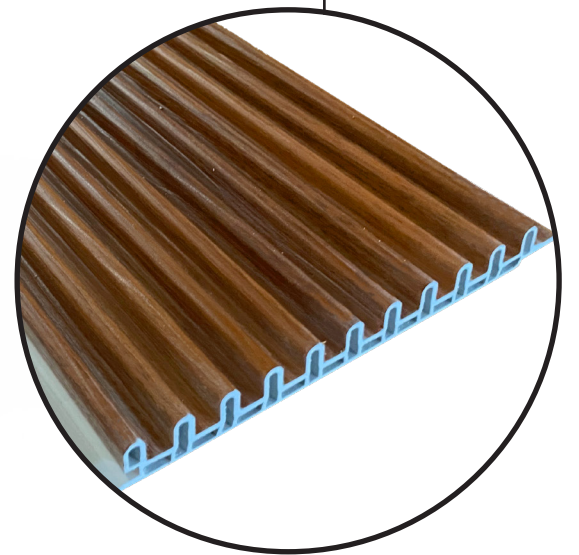

Adhams[®]

The Royal Definition

Building Materials

WPVC LOUVERS

11 GROOVE

W - 601

Size : 160X17X2900mm

W - 602

Size : 160X17X2900mm

W - 605

Size : 160X17X2900mm

W - 606

Size : 160X17X2900mm

W - 607

Size : 160X17X2900mm

W - 608

Size : 160X17X2900mm

11G - 701 BUTTERNUT
Size : 170x15x2900mm

11G - 705 GREEN
Size : 170x15x2900mm

11G - 706 CREAM
Size : 170x15x2900mm

11G - 708 ASH GREY
Size : 170x15x2900mm

11G - 709 GARDANIA
Size : 170x15x2900mm