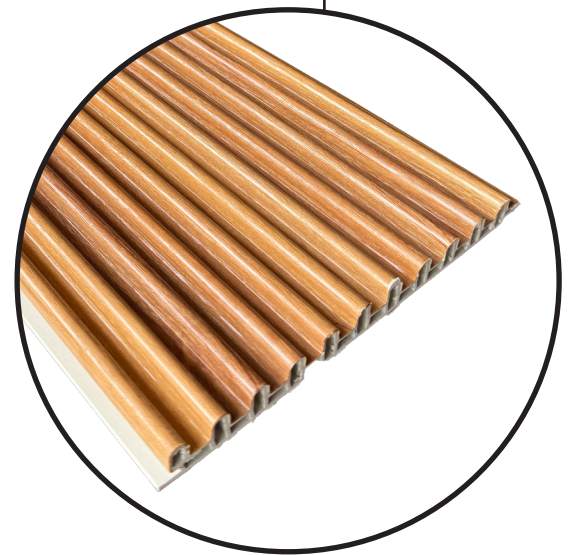

Adhams[®]

The Royal Definition

Building Materials

WPVC LOUVERS

11 GROOVE

W - 601

Size : 160X17X2900mm

W - 602

Size : 160X17X2900mm

W - 605

Size : 160X17X2900mm

W - 606

Size : 160X17X2900mm

W - 607

Size : 160X17X2900mm

W - 608

Size : 160X17X2900mm

11G - 701 BUTTERNUT
Size : 170x15x2900mm

11G - 705 GREEN
Size : 170x15x2900mm

11G - 706 CREAM
Size : 170x15x2900mm

11G - 708 ASH GREY
Size : 170x15x2900mm

11G - 709 GARDANIA
Size : 170x15x2900mm