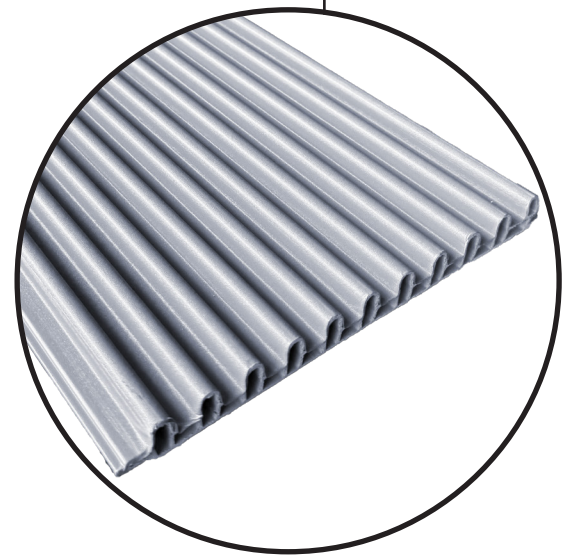

Size : 160X17X2900mm

11G - 701 BUTTERNUT
Size : 170x15x2900mm

11G - 705 GREEN
Size : 170x15x2900mm

11G - 706 CREAM
Size : 170x15x2900mm

11G - 708 ASH GREY
Size : 170x15x2900mm

11G - 709 GARDANIA
Size : 170x15x2900mm