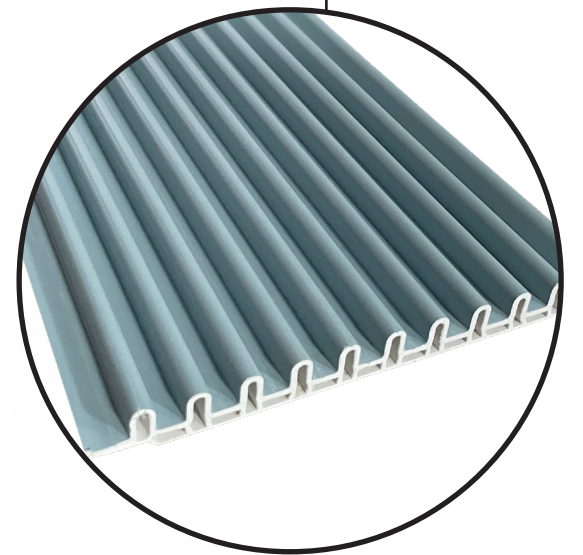

Adhams[®]

The Royal Definition

Building Materials

WPVC LOUVERS

11 GROOVE

W - 601

Size : 160X17X2900mm

W - 602

Size : 160X17X2900mm

W - 605

Size : 160X17X2900mm

W - 606

Size : 160X17X2900mm

W - 607

Size : 160X17X2900mm

W - 608

Size : 160X17X2900mm

11G - 701 BUTTERNUT
Size : 170x15x2900mm

11G - 705 GREEN
Size : 170x15x2900mm

11G - 706 CREAM
Size : 170x15x2900mm

11G - 708 ASH GREY
Size : 170x15x2900mm

11G - 709 GARDANIA
Size : 170x15x2900mm