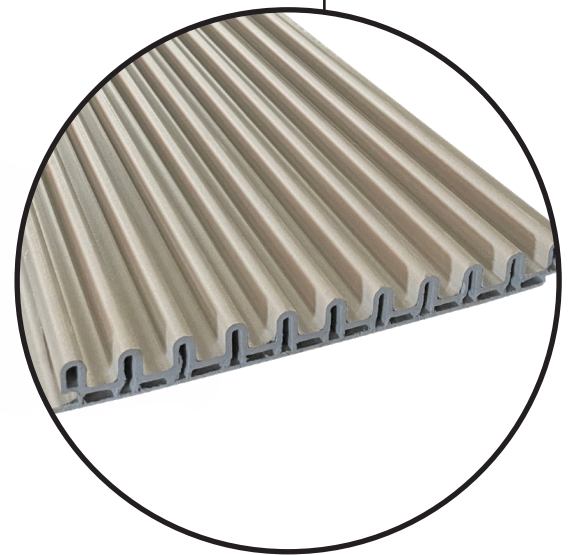

Adhams[®]

The Royal Definition

Building Materials

WPVC LOUVERS

11 GROOVE

W - 601

Size : 160X17X2900mm

W - 602

Size : 160X17X2900mm

W - 605

Size : 160X17X2900mm

W - 606

Size : 160X17X2900mm

W - 607

Size : 160X17X2900mm

W - 608

Size : 160X17X2900mm

11G - 701 BUTTERNUT
Size : 170x15x2900mm

11G - 705 GREEN
Size : 170x15x2900mm

11G - 706 CREAM
Size : 170x15x2900mm

11G - 708 ASH GREY
Size : 170x15x2900mm

11G - 709 GARDANIA
Size : 170x15x2900mm