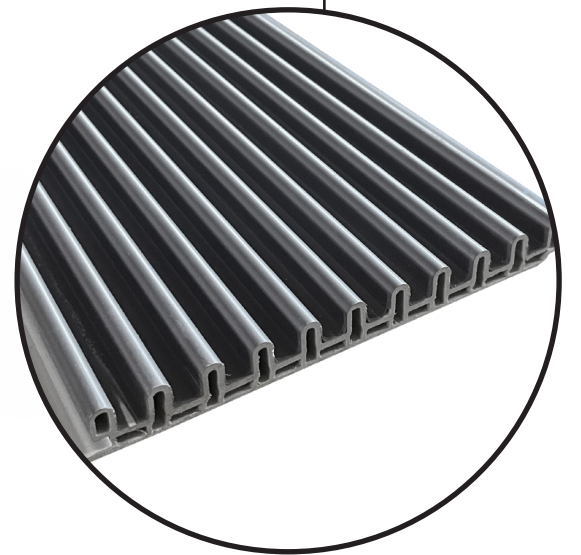

Adhams[®]

The Royal Definition

Building Materials

WPVC LOUVERS

11 GROOVE

W - 601

Size : 160X17X2900mm

W - 602

Size : 160X17X2900mm

W - 605

Size : 160X17X2900mm

W - 606

Size : 160X17X2900mm

W - 607

Size : 160X17X2900mm

W - 608

Size : 160X17X2900mm

11G - 701 BUTTERNUT
Size : 170x15x2900mm

11G - 705 GREEN
Size : 170x15x2900mm

11G - 706 CREAM
Size : 170x15x2900mm

11G - 708 ASH GREY
Size : 170x15x2900mm

11G - 709 GARDANIA
Size : 170x15x2900mm