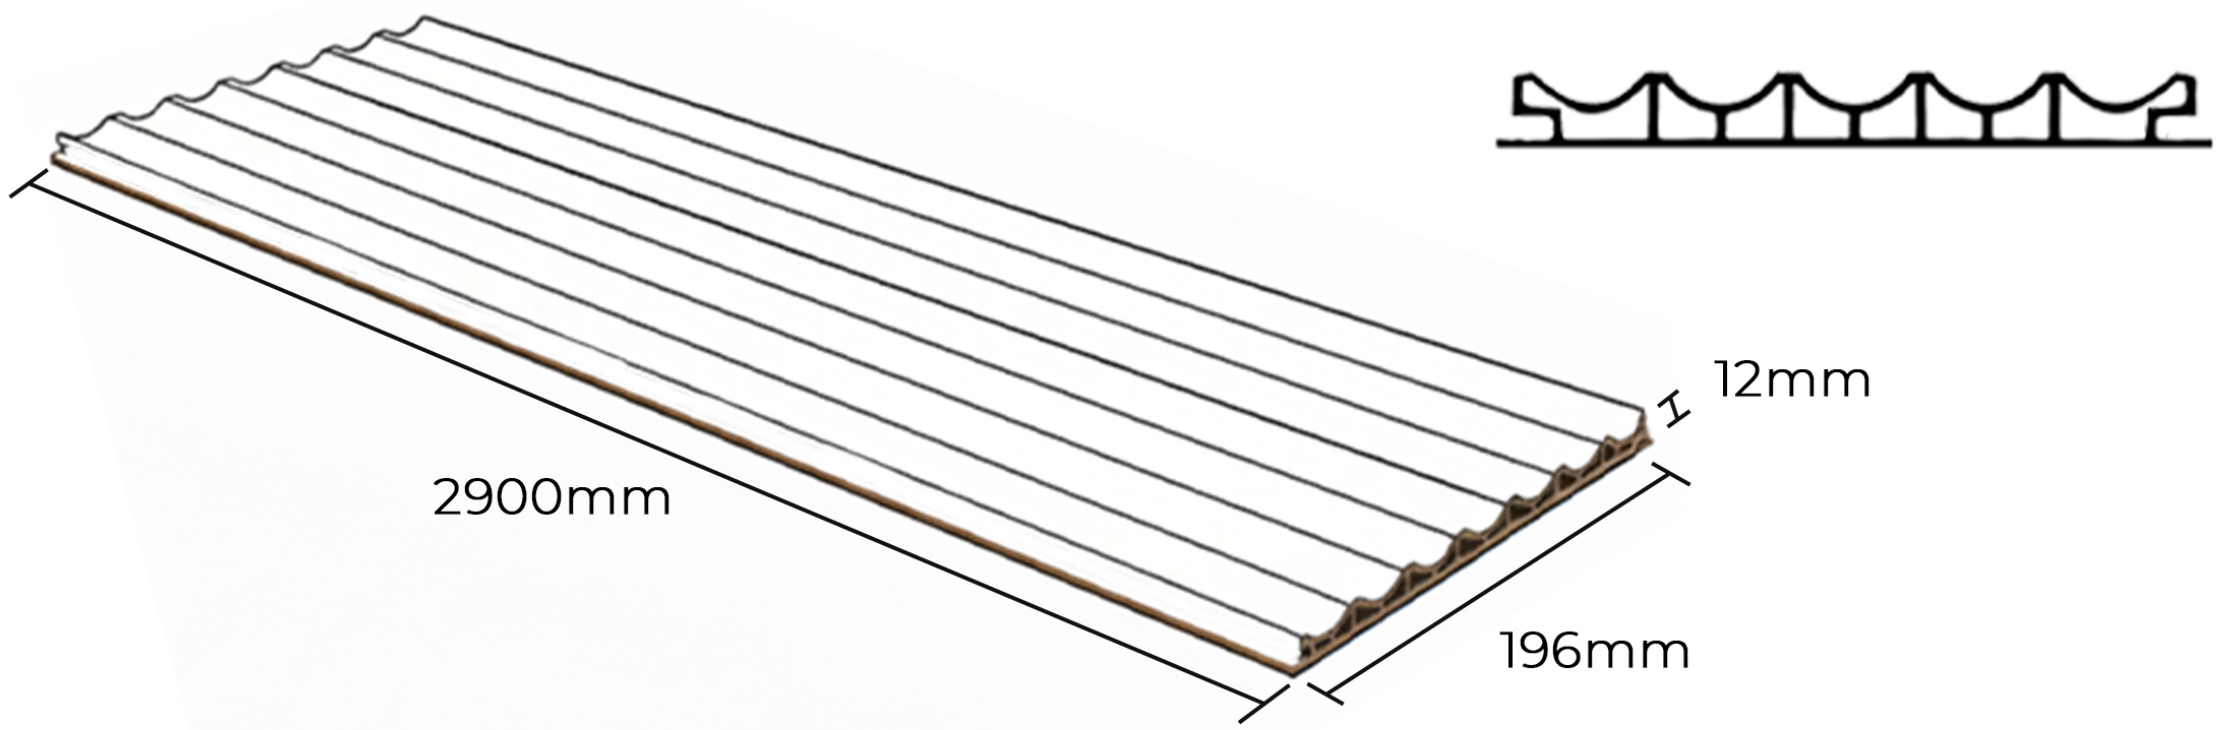

SILVER GREY 4G

color options :

AD CV- PINK

AD CV-L BLUE

color options :

AD CC- T10  
( Aqua blue )

AD CC- T04  
( cream )

color options :