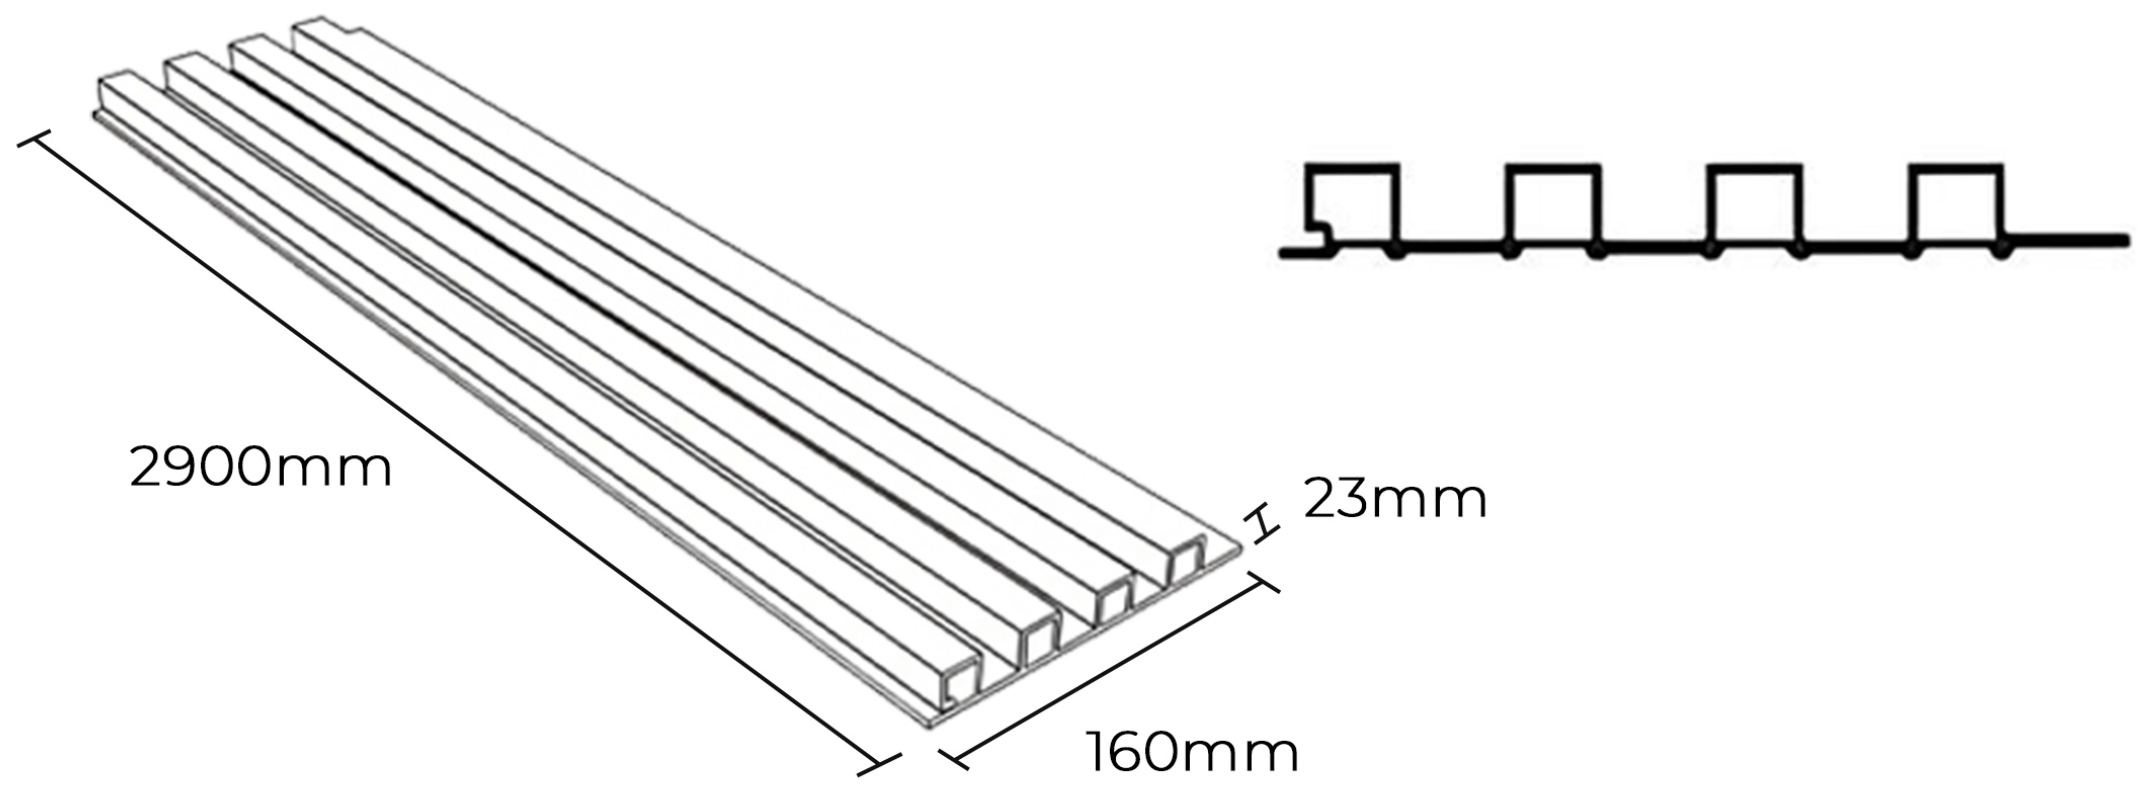

color options :

AD 5G - T11  
( Terracotta )

AD 5G - T08  
( colonial green )

AD 5G - T10  
( Aqua blue )

AD 5G - T09  
( orange )

AD 5G - 109  
( Graphite grey )

color options :

AQUA 347 4G