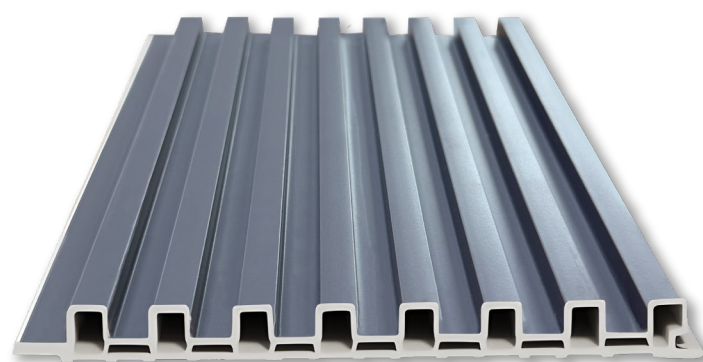

SILVER GREY 4G

color options :

AD CV- PINK

AD CV-L BLUE

color options :

AD CC- T10  
( Aqua blue )

AD CC- T04  
( cream )

color options :