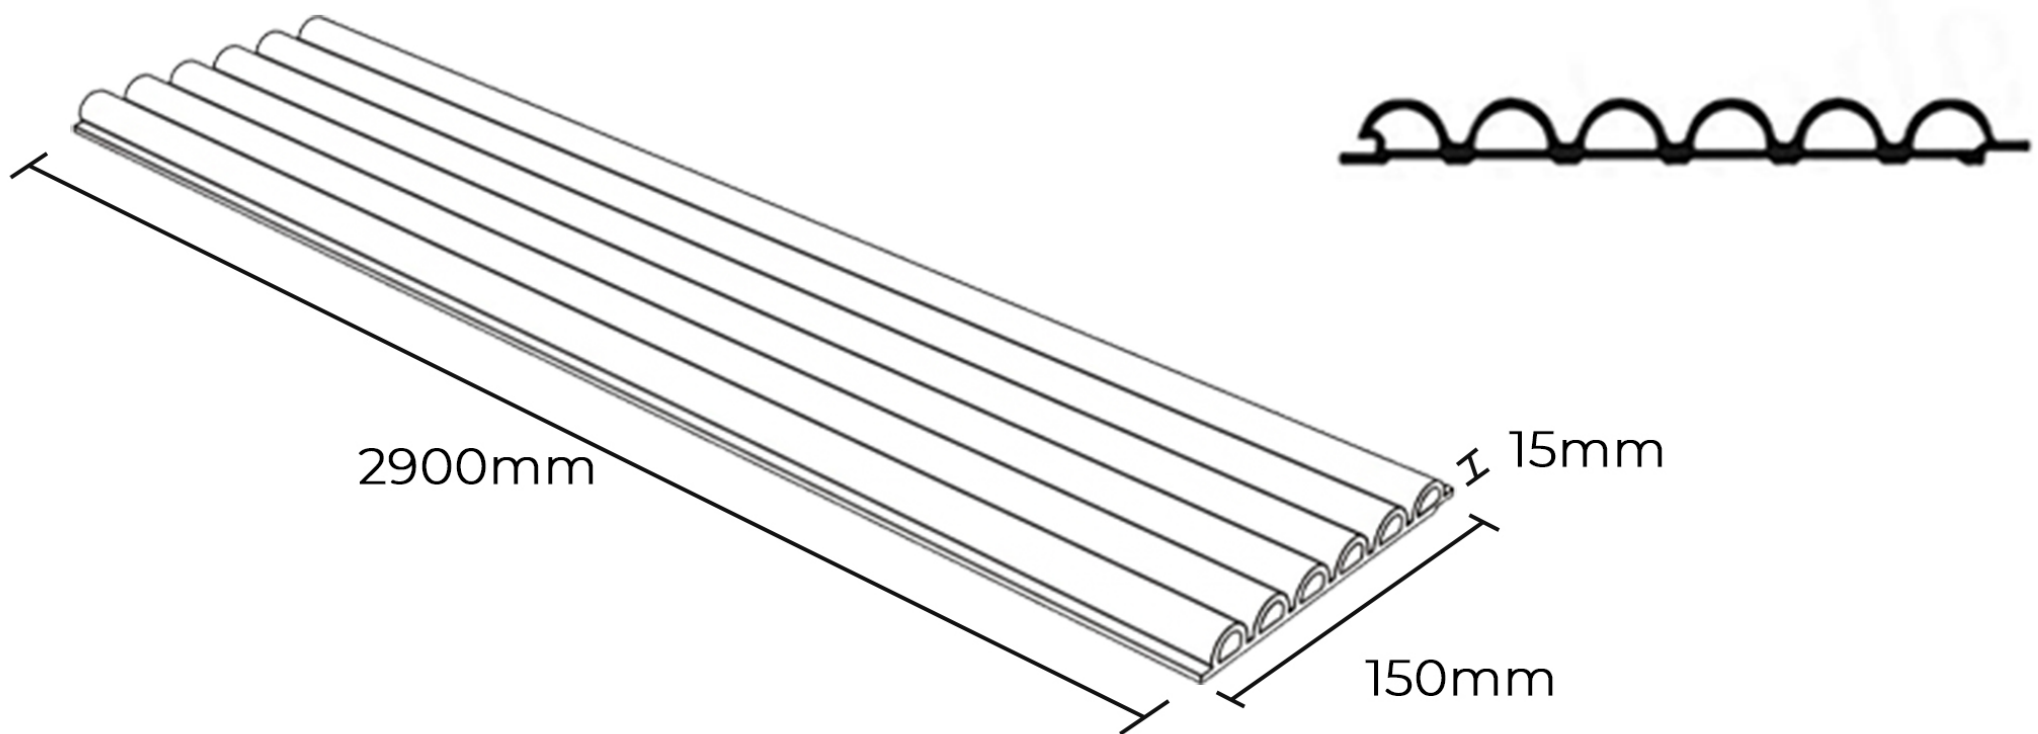

color options :