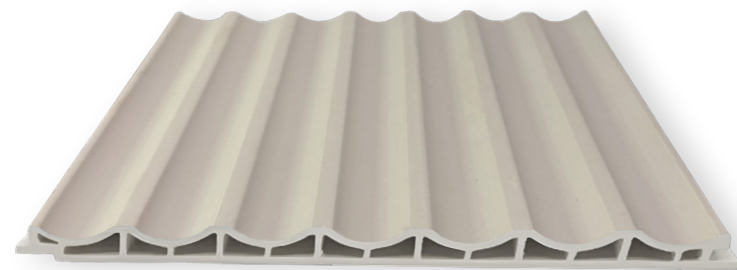

SILVER GREY 4G

color options :

AD CV- PINK

AD CV-L BLUE

color options :

AD CC- T10  
( Aqua blue )

AD CC- T04  
( cream )

color options :