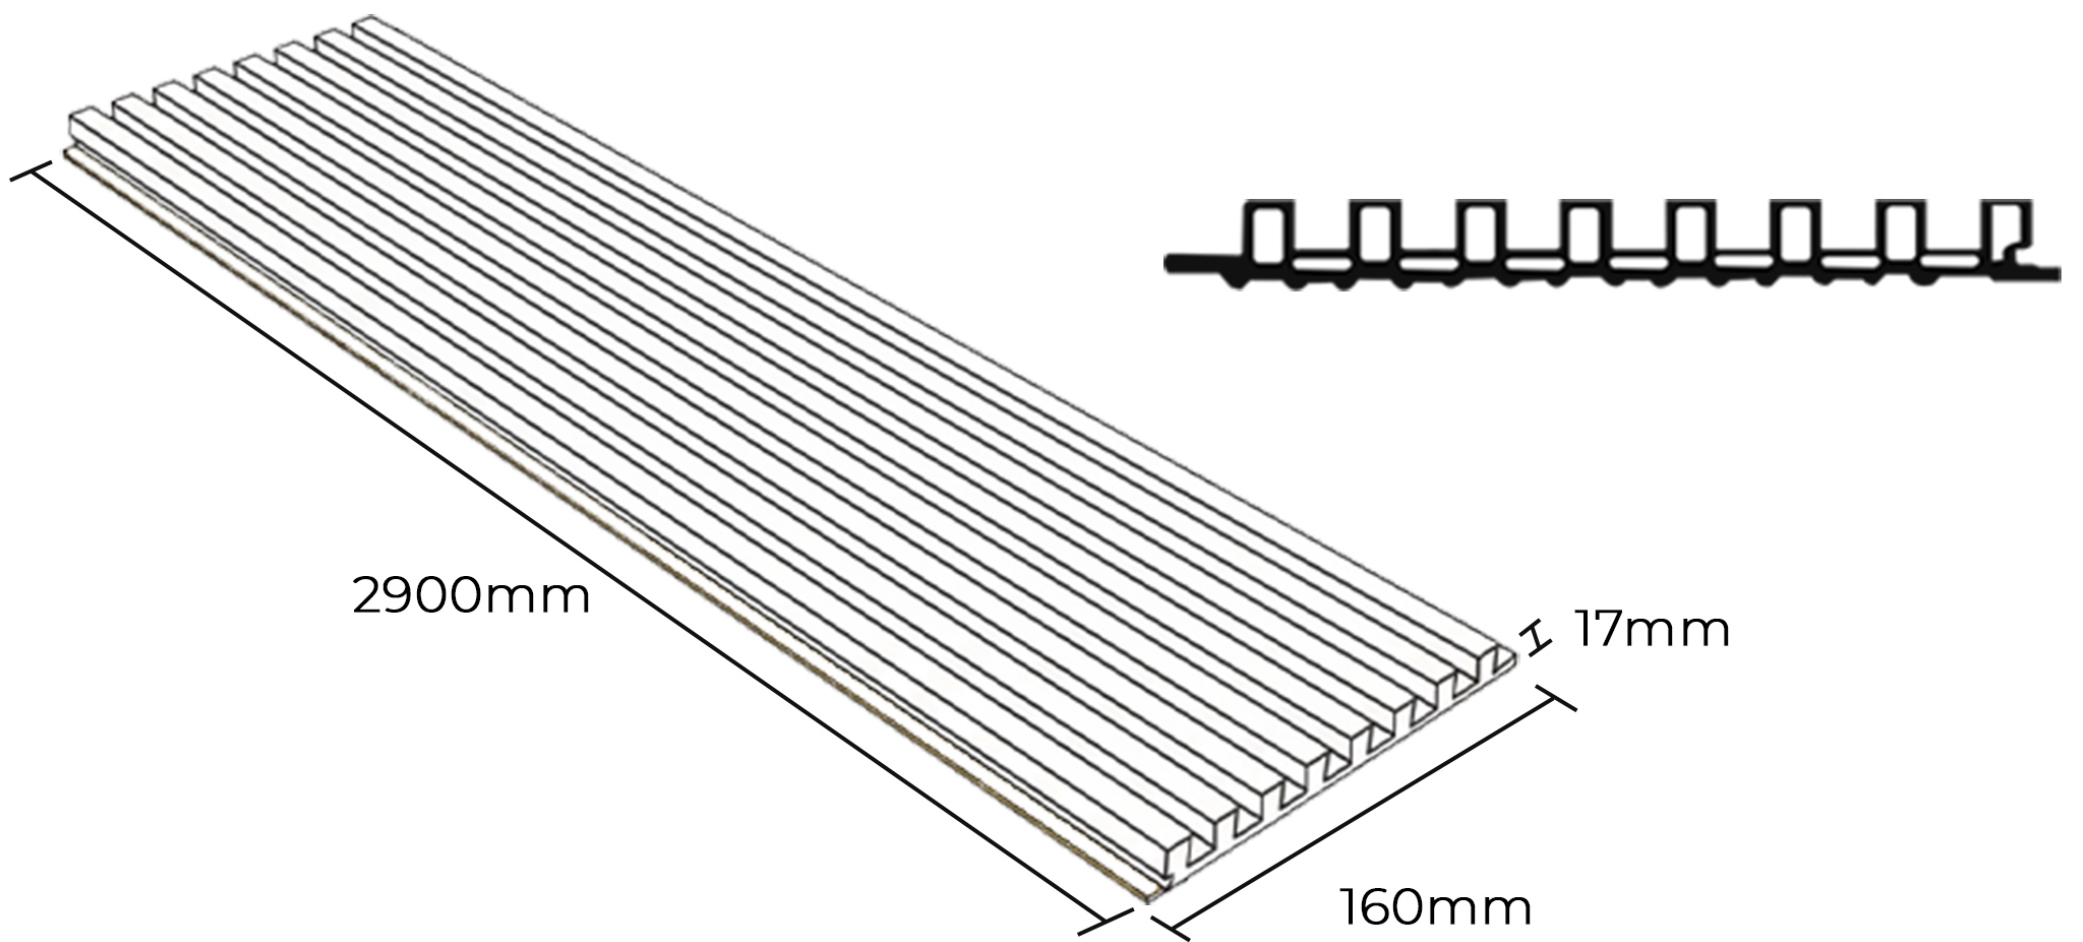

SILVER GREY 4G

color options :

AD CV- PINK

AD CV-L BLUE

color options :

AD CC- T10  
( Aqua blue )

AD CC- T04  
( cream )

color options :